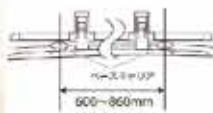

型號：BRQ 55
款式：霧黑、珍珠白
尺寸：2000mm*830mm*315mm
材質：ABS
開箱：左側開箱
容量：300公升
承重：50公斤
建議售價：NT\$22,500

型號：BRQ 124BK
款式：霧黑
尺寸：2000mm*810mm*340mm
開箱：雙向開箱
容量：360公升
建議售價：NT\$27,000

NEW

型號：INQ 60
尺寸：1002mm*650mm*125mm
建議售價：NT\$8,700
(需搭配BRL 160MBK)