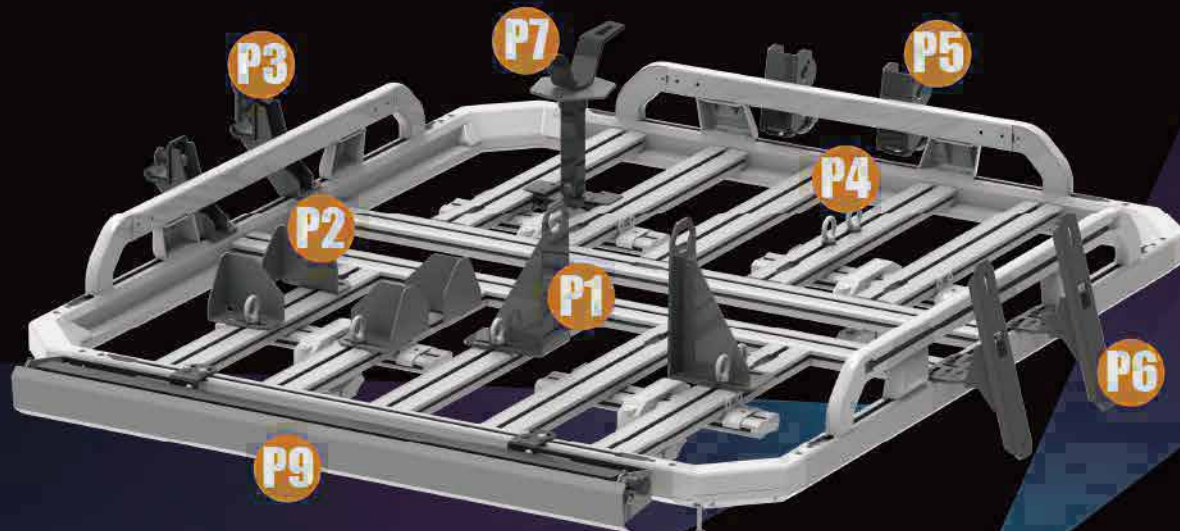

ALPHARAK®

選配 車頂配件 讓實用性更升級

P1 - L型固定座(2件/組)

P2 - 直角固定座(4件/組)

P3 - 千斤頂固定座(2件/組)

P4 - 行李盤吊環組(2件/組)

P5 - 圓鐵固定座(2件/組)

P6 - 脫困板側托架(2件/組)

P7 - 備胎固定座(3件/組)

P9 - LED條燈配件組(1件/組)